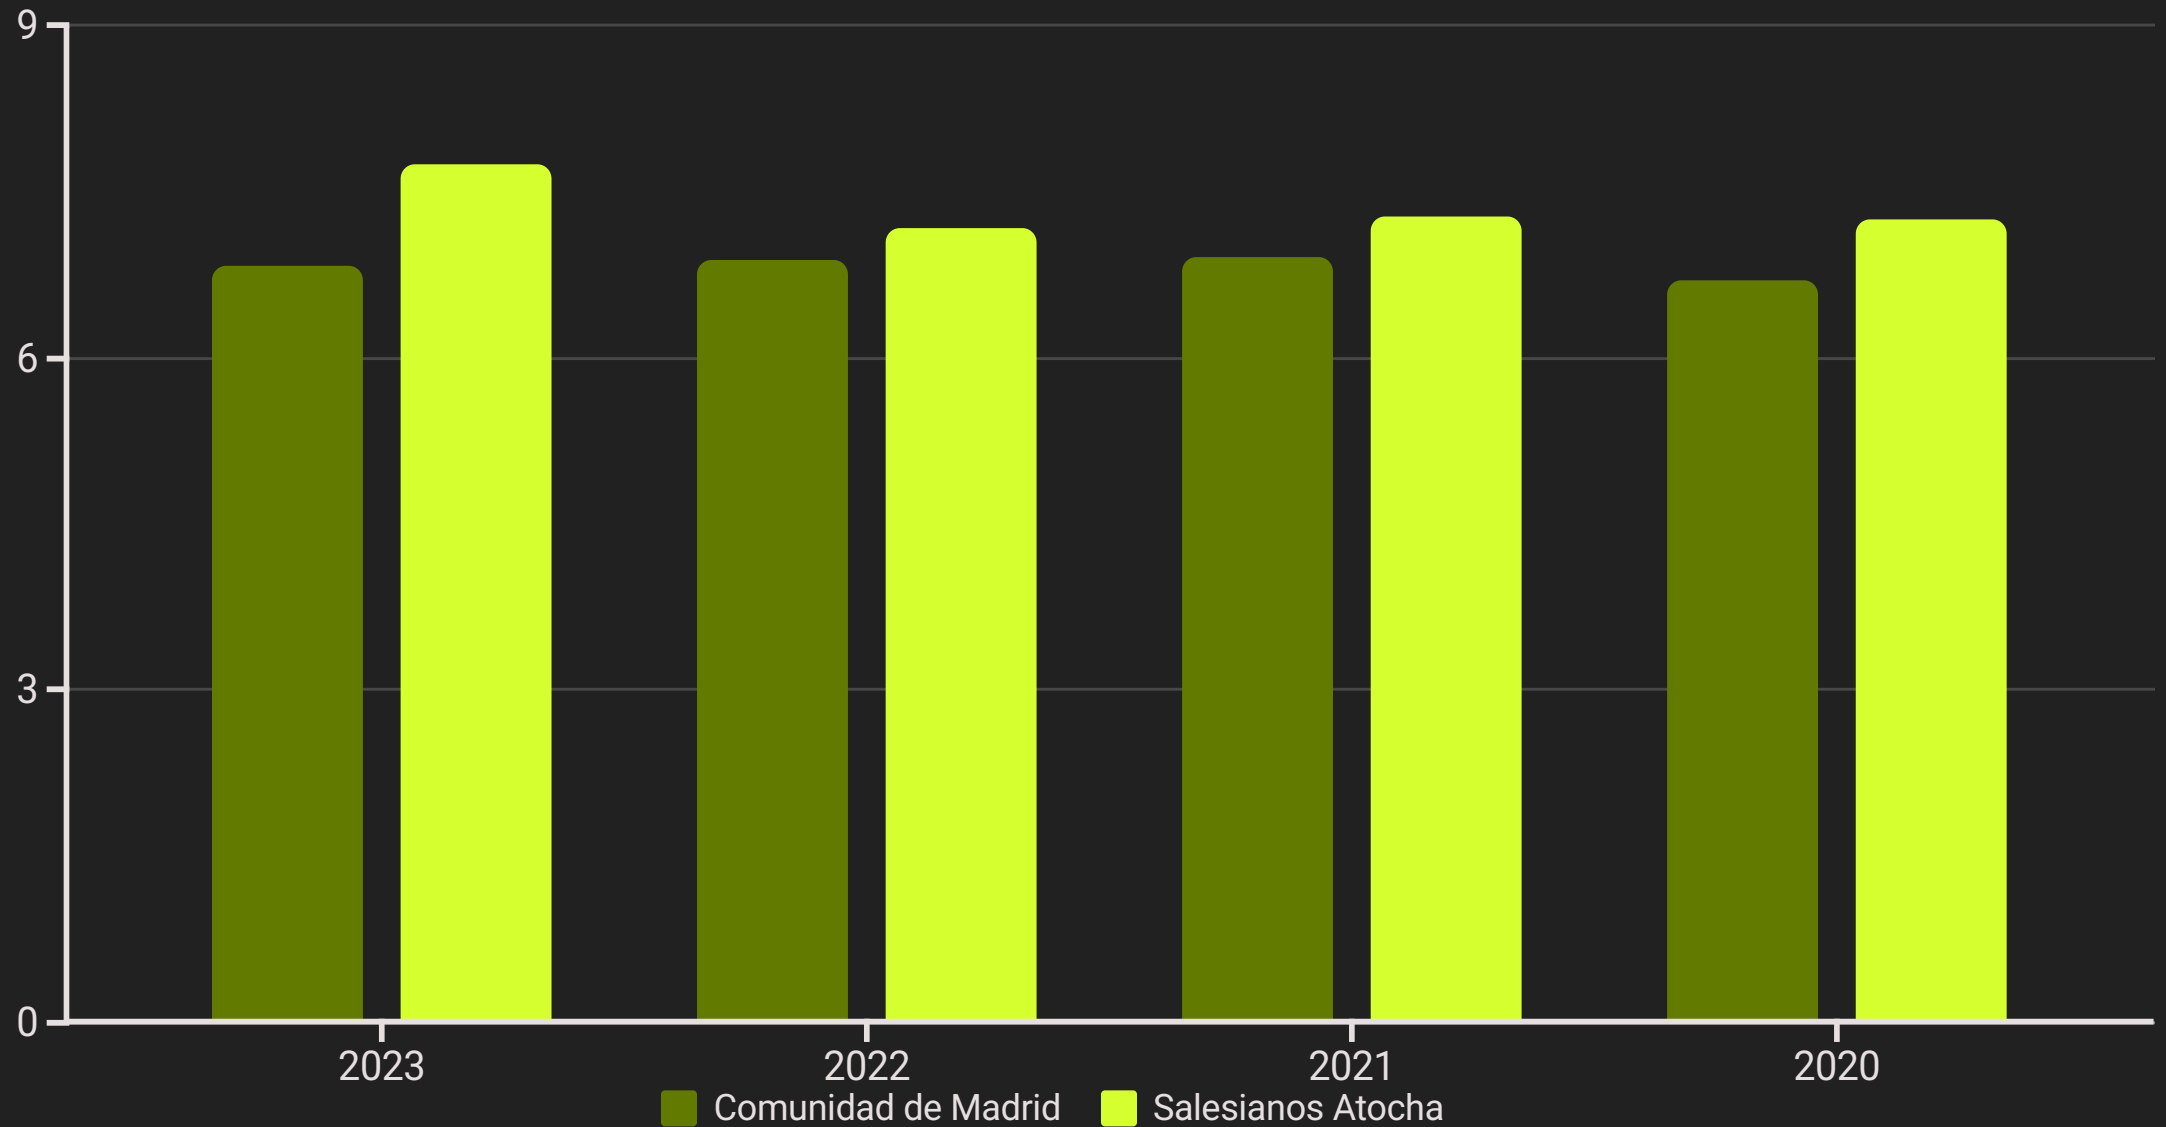

Alumnos presentados

23 estudiantes participaron en la convocatoria extraordinaria.

Tasa de aprobados

100% de aprobados en la convocatoria extraordinaria.

Nota media

6,527 puntos en la fase general sobre 10.

Resultados Destacados

- 1 Nota más alta 23/24**
13,771 sobre 14 puntos en el curso actual.
- 2 Nota más alta 22/23**
13,506 sobre 14 puntos en el curso anterior.
- 3 Tasa de éxito global 23/24**
100% de aprobados entre ambas fases con 153 alumnos.
- 4 Nota media histórica**
7,226 de media en los últimos 5 años.

Comparativa con la Comunidad de Madrid

Evolución Histórica

1

Curso 20/21

3º mayor porcentaje de aprobados entre los 20 centros con mayor volumen.

2

Curso 21/22

3ª mayor porcentaje de aprobados entre los 20 centros con mayor volumen.